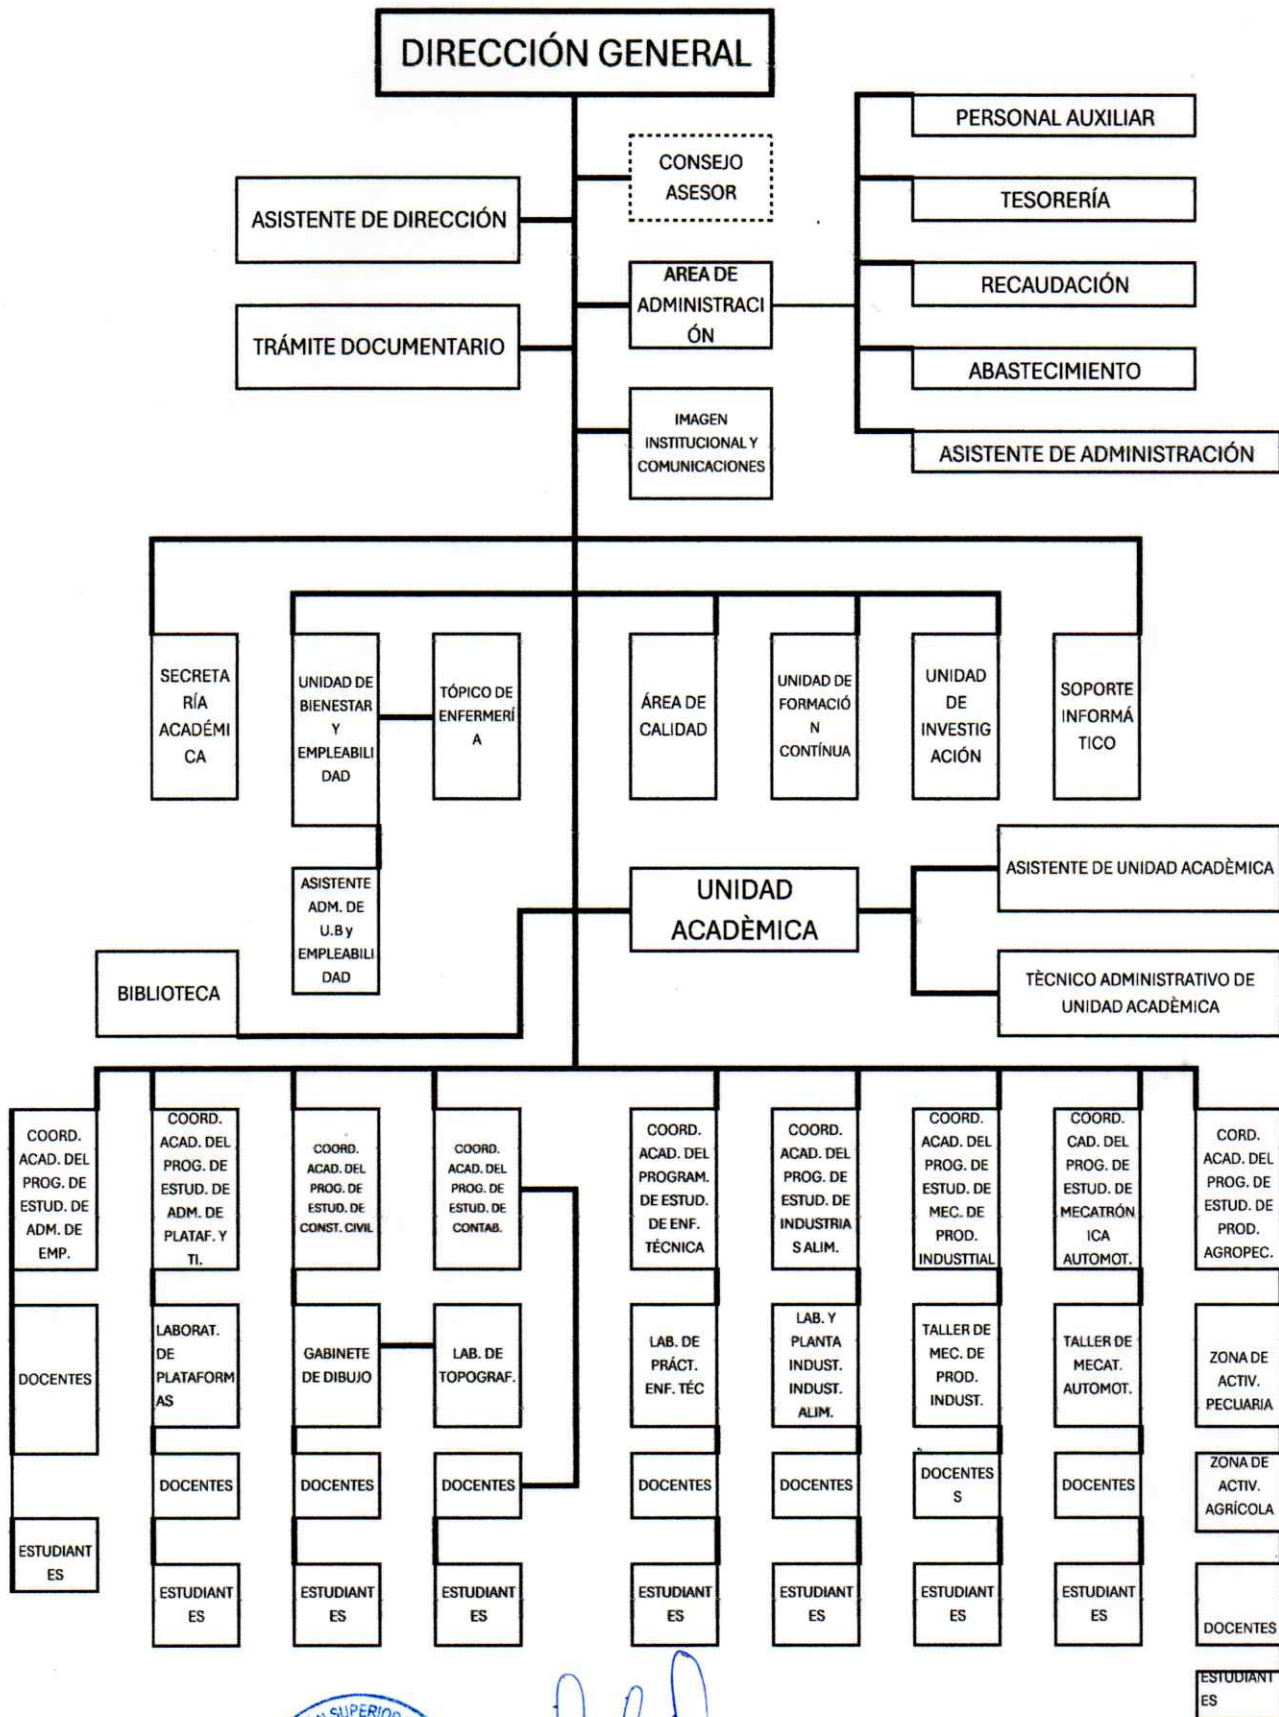

**ORGANIGRAMA ESTRUCTURAL DEL INSTITUTO DE EDUCACIÓN SUPERIOR
TECNOLÓGICO PÚBLICO "ENRIQUE LÓPEZ ALBÚJAR"**

 INSTITUTO DE EDUCACIÓN SUPERIOR TECNOLÓGICO PÚBLICO
 "ENRIQUE LÓPEZ ALBUJAR"
 FERRENAFE
 Ing. Mg. Neptali León Suárez
 DIRECTOR GENERAL